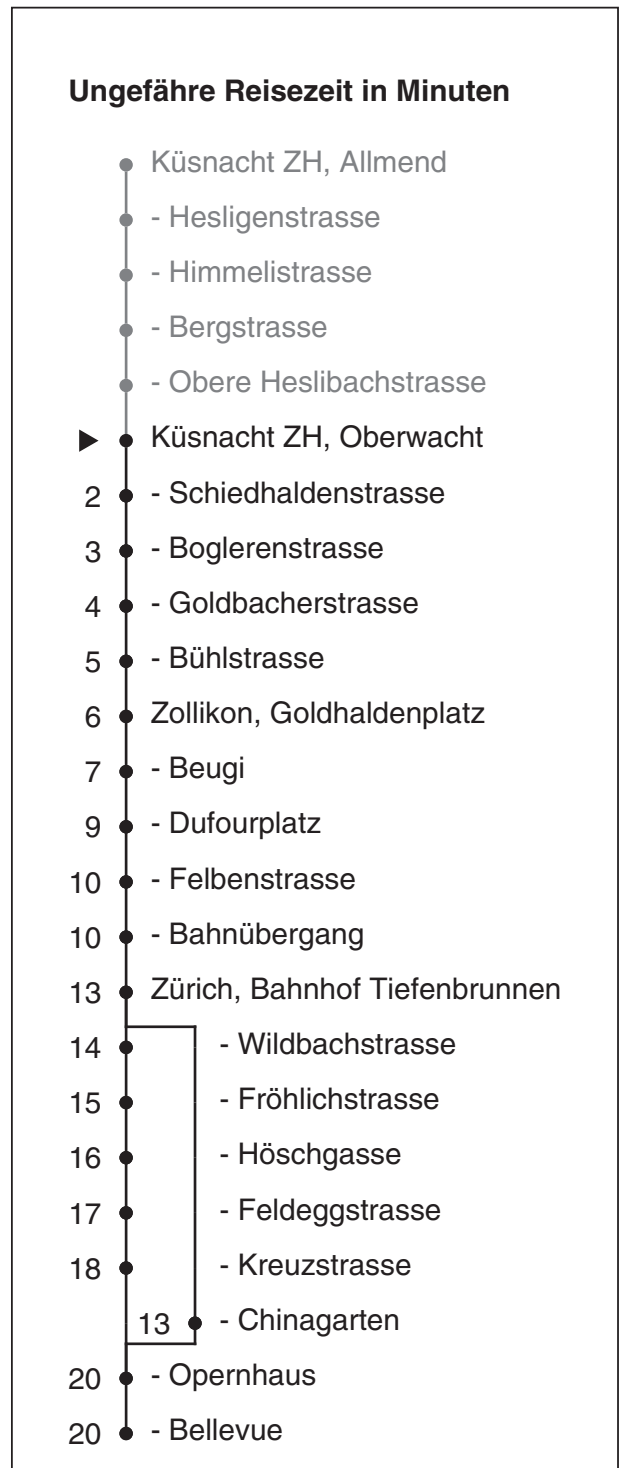

- Zürich, Bellevue
- - Elektrowatt
- - Chinagarten
- - Bahnhof Tiefenbrunnen
- Zollikon, Bahnübergang
- - Felbenstrasse
- - Dufourplatz
- - Beugi
- - Goldhaldenplatz
- Küsnacht ZH, Bühlstrasse
- - Goldbacherstrasse
- - Boglerenstrasse
- - Schiedhaldenstrasse
- ▶ ● Küsnacht ZH, Oberwacht
- 2 ● - Obere Heslibachstrasse
- 3 ● - Bergstrasse
- 4 ● - Himmelstrasse
- 4 ● - Hesligenstrasse
- 5 ● - Ränkestrasse
- 6 ● - Allmend

Als Sonntage gelten auch: 25. und 26. Dezember, 1. und 2. Januar, Karfreitag, Ostermontag, 1. Mai, Auffahrt, Pfingstmontag, 1. August

h	Montag-Freitag	Samstag	Sonn- und Feiertag
5			
6	39 54	50	36
7	06 21 36 51	20 50	06 35
8	21 51	20 50	05 35
9	21 51	21 51	05 35
10	21 51	21 51	05 35
11	21 51	21 51	05 35
12	21 51	21 51	05 35
13	21 51	21 51	05 35
14	21 51	21 51	05 35
15	21 51	21 51	05 35
16	21 36 51	21 51	05 35
17	06 21 36 51	21 51	05 35
18	06 21 36 51	21 51	05 35
19	06 21 51	20 50	05 35
20	20 50	20 50	05 35
21	20 50	20 50	05 35
22	20 50	20 50	05 35
23	20 50	20 50	05 35
0	20	20	05 38

916

Partner im ZVV
Auskünfte:
ZVV-Fahrplan-
App oder
ZVV-Contact
0848 988 988
www.zvv.ch

Oberwacht

Richtung Zürich, Bellevue

Gültig ab 13.12.2020

Als Sonntage gelten auch: 25. und 26. Dezember, 1. und 2. Januar, Karfreitag, Ostermontag, 1. Mai, Auffahrt, Pfingstmontag, 1. August

h	Montag-Freitag	Samstag	Sonn- und Feiertag
5			
6	20 35 50	35a	50a
7	05 20 35 50	05a 35a	20a 50a
8	05 35	05a 35a	20a 50a
9	05 35	05a 35a	20a 50a
10	05 35	05a 35a	20a 50a
11	05 35	05a 35a	20a 50a
12	05 35	05a 35a	20a 50a
13	05 35	05a 35a	20a 50a
14	05 35	05a 35a	20a 50a
15	05 35	05a 35a	20a 50a
16	05 34 49	05a 35a	20a 50a
17	04 19 34 49	05a 35a	20a 50a
18	04 19 34 49	05a 35a	20a 50a
19	04 19 37	05a 35a	20a 50a
20	07a 37a	07a 37a	20a 50a
21	07a 37a	07a 37a	20a 50a
22	07a 37a	07a 37a	20a 50a
23	07a 37a	07a 37a	20a 50a
0			